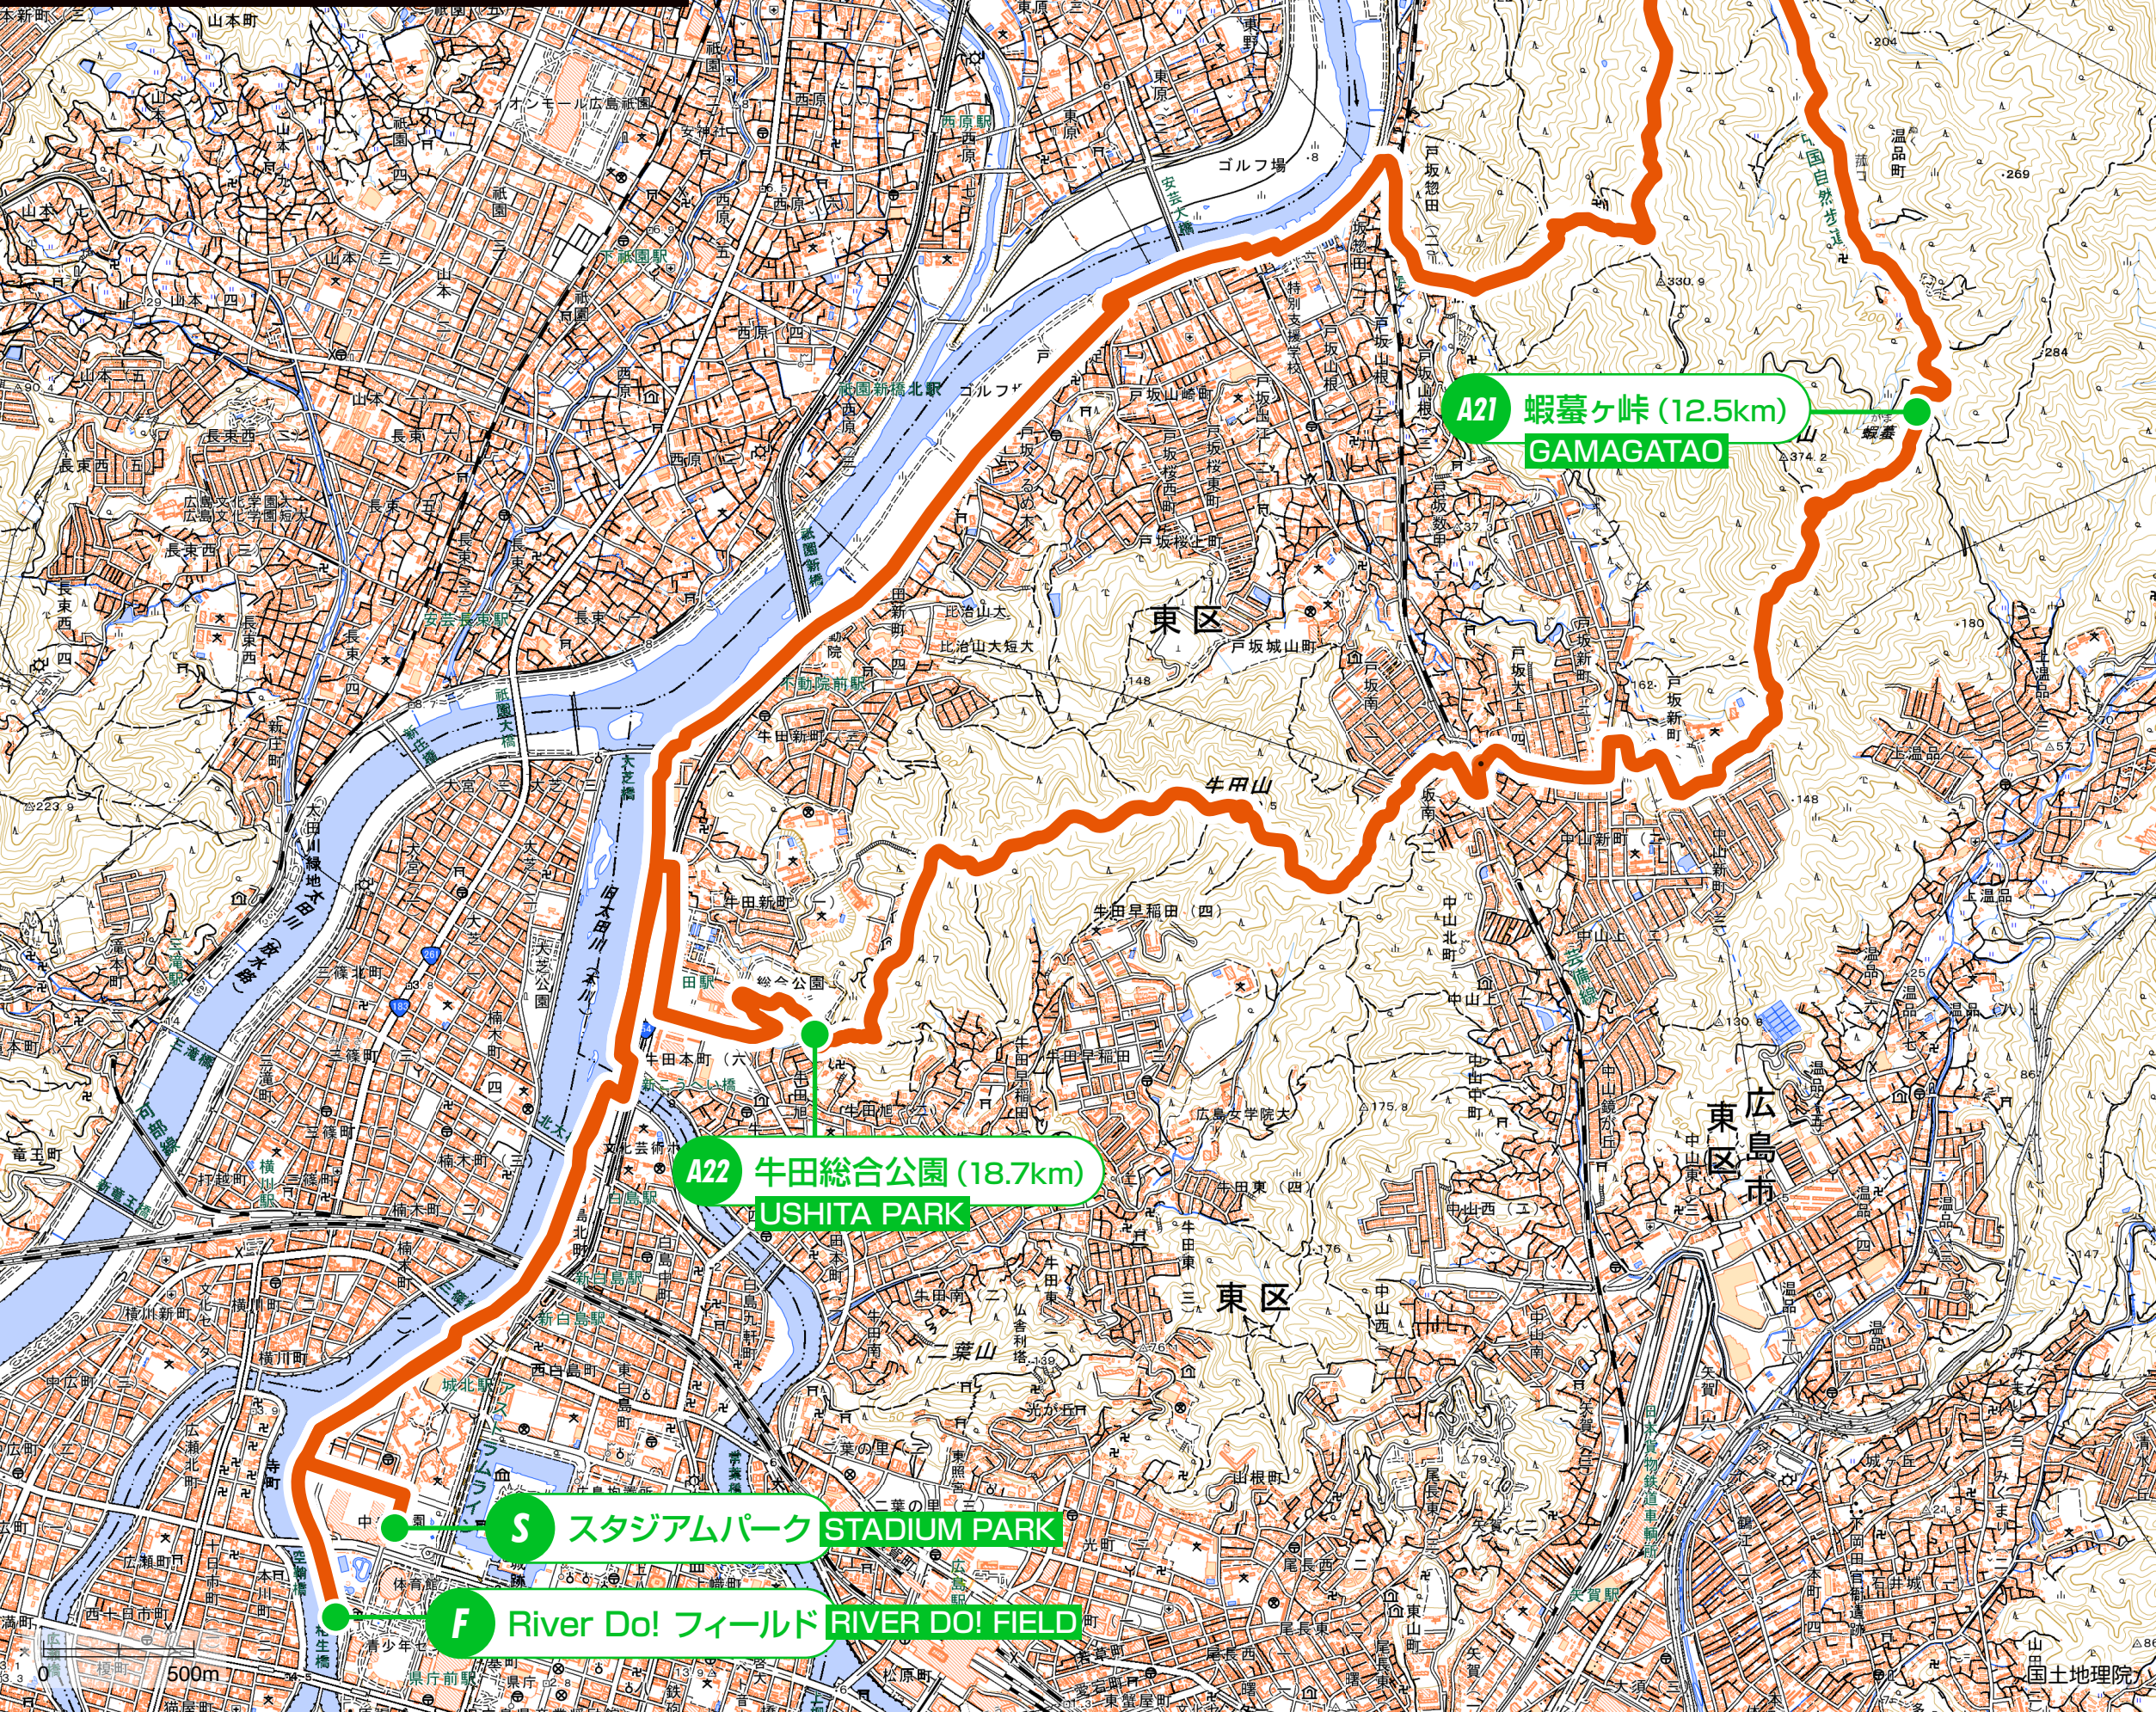

# HIROSHIMA

TRAIL | JAPAN

20K

23.4km/870 D+

300m  
200m  
100m  
0m

10km

20km

A21 蝦蟇ヶ峠 (12.5km)

A22 牛田総合公園 (18.7km)